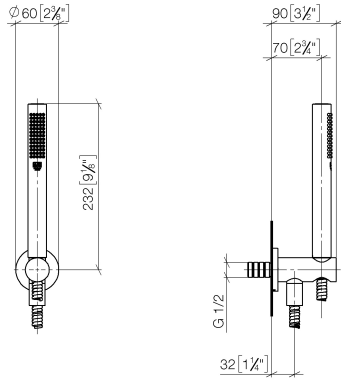

Gruppo doccetta con flessibile con supporto doccia integrato - Light Gold

TARA

27 802 660

Prodotti complementari

raccordo angolare ad incasso - 35 085 970 90

27 802 660

mm [inches]

Diagramma di portata